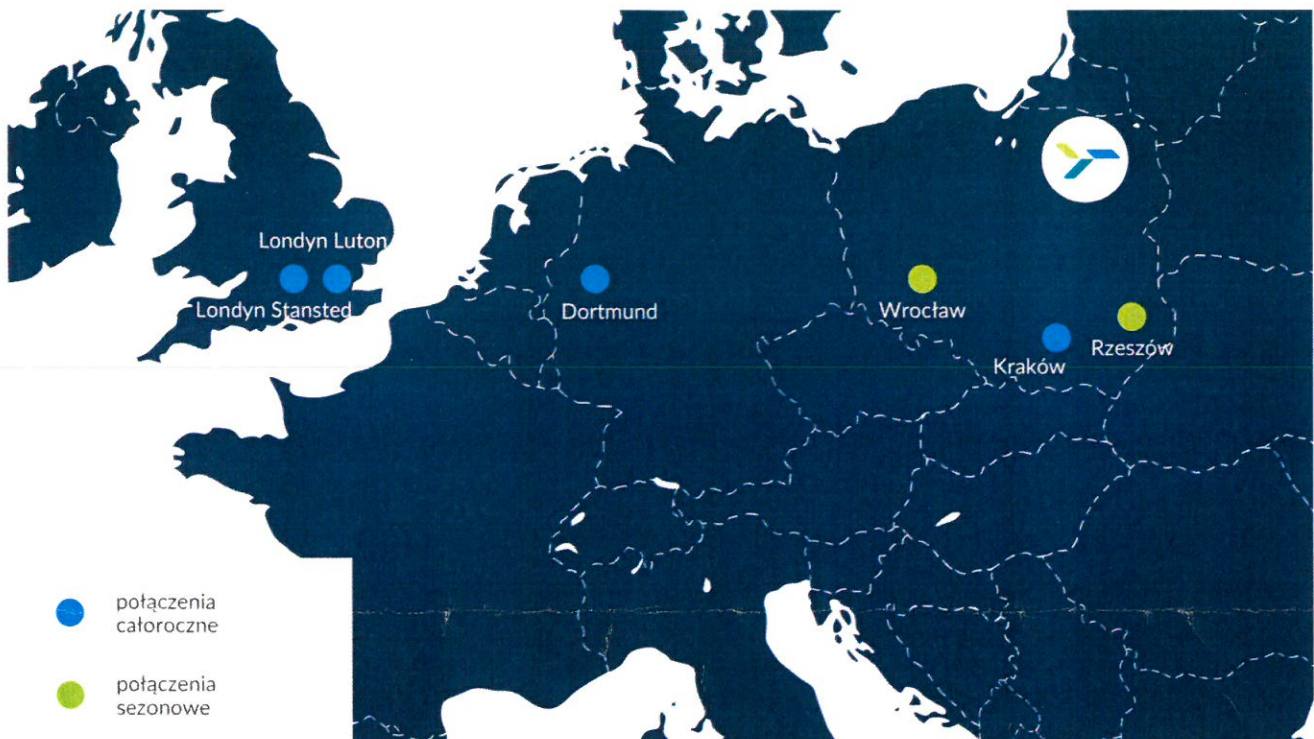

Siatka połączeń Lotniska Olsztyn-Mazury w sezonie wiosna/lato 2022

(obowiązuje w okresie 27.03 - 28.10.2022)

Siatka połączeń lotniska Olsztyn-Mazury w sezonie wiosna/lato 2022 daje możliwość skorzystania z bezpośrednich lotów na poniższych trasach:

- **Kraków** - całoroczne połączenie LOT'u, realizowane 3 razy tygodniowo: poniedziałki, piątki i niedziele (oraz w soboty - w wybranym okresie). Bilety już w sprzedaży.
- **Wrocław** - powracające połączenie Ryanair realizowane od 28 marca do 28 października 2 razy tygodniowo: poniedziałki i piątki. Bilety już w sprzedaży.
- **Rzeszów** - nowe połączenie LOT'u realizowane od 18 czerwca do 5 września 2 razy tygodniowo: w soboty i poniedziałki. Bilety już w sprzedaży.
- **Dortmund** - całoroczne połączenie Wizz Air realizowane 2 razy tygodniowo: poniedziałki i piątki. Bilety już w sprzedaży.
- **Londyn Stansted** - całoroczne połączenie Ryanair realizowane 2 razy tygodniowo: poniedziałki i piątki. Bilety już w sprzedaży.
- **Londyn Luton** - całoroczne połączenie Wizz Air realizowane 2 razy tygodniowo: środy i niedziele. Bilety już w sprzedaży.

LONDYN STANSTED (Ryanair) (28.03. - 28.10.2022)	PONIEDZIAŁEK		PIĄTEK	
	Odlot	Przylot	Odlot	Przylot
Olsztyn-Mazury (SZY) - Londyn Stansted (STN)	17:50	19:15	16:55	18:20
Londyn Stansted (STN) - Olsztyn-Mazury (SZY)	14:10	17:20	13:15	16:25